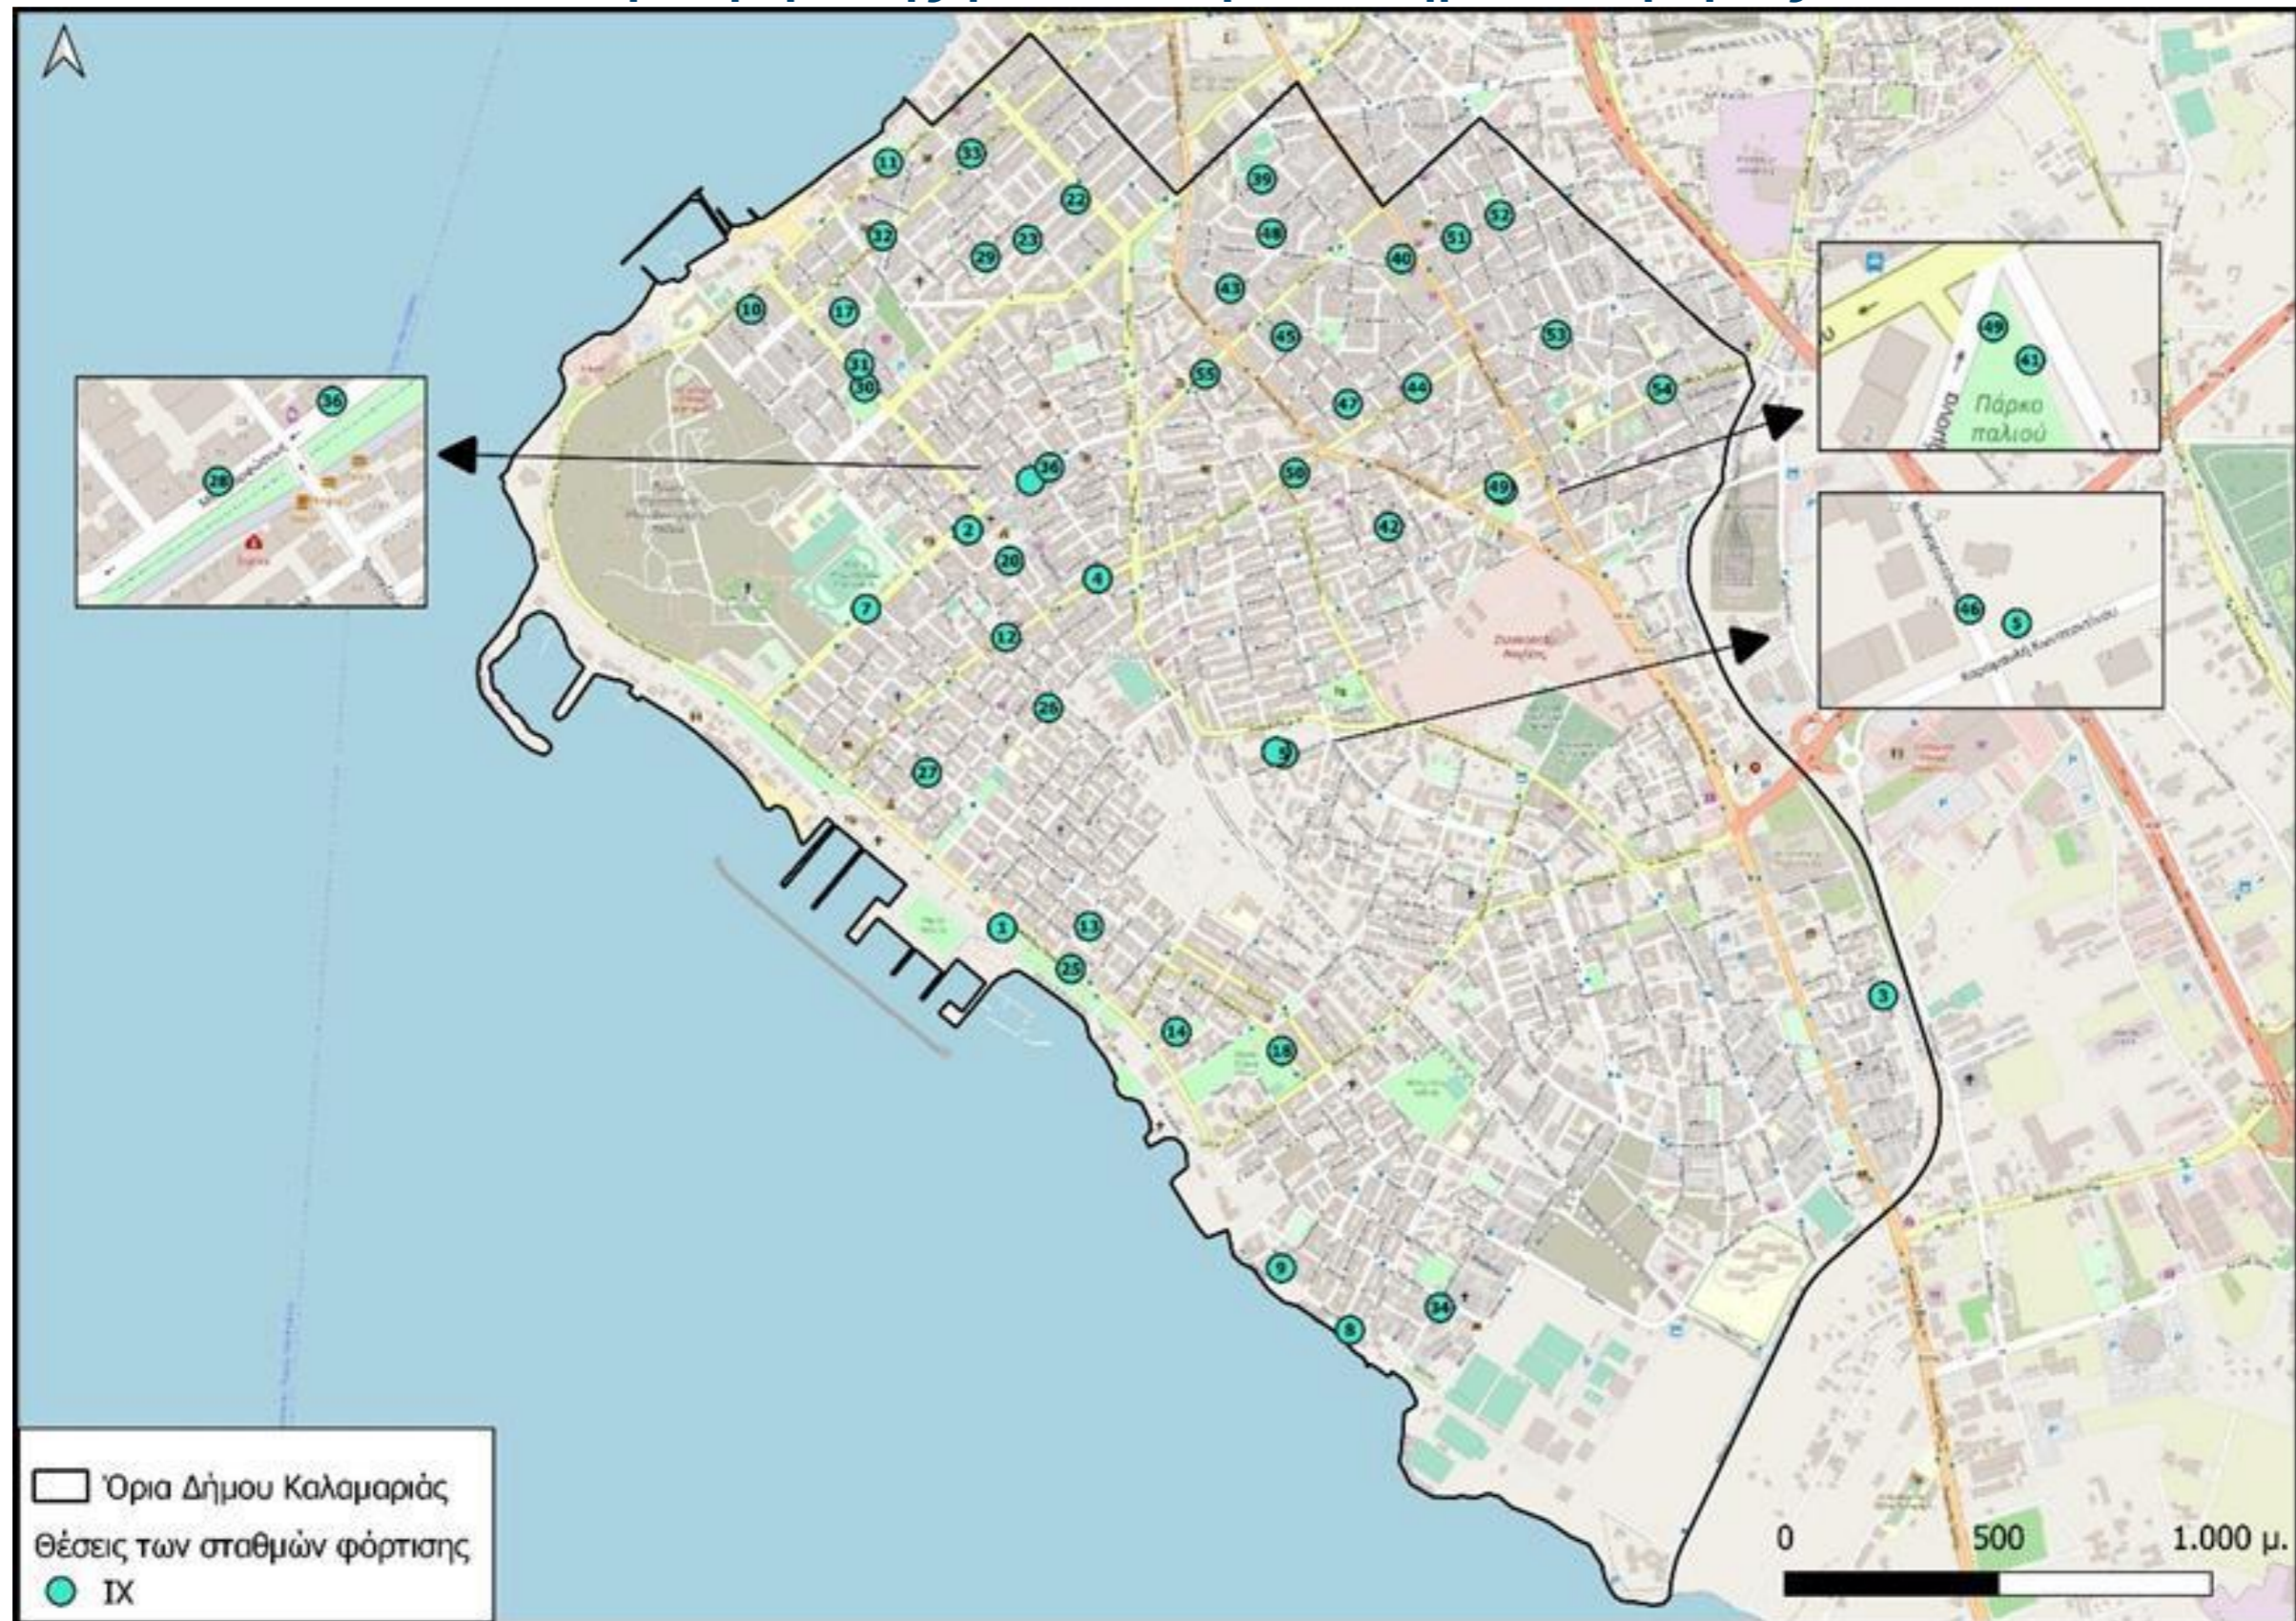

## Σταθμοί φόρτισης για Η/Ο ΙΧ για το Δήμο Καλαμαριάς

## Σταθμοί φόρτισης για Η/Ο Α.με.Α για το Δήμο Καλαμαριάς

## Σταθμοί φόρτισης για Η/Ο ΤΑΞΙ για το Δήμο Καλαμαριάς

## Σταθμοί φόρτισης για Η/Ο Ποδήλατα – Πατίνια (δίκυκλα) για το Δήμο Καλαμαριάς